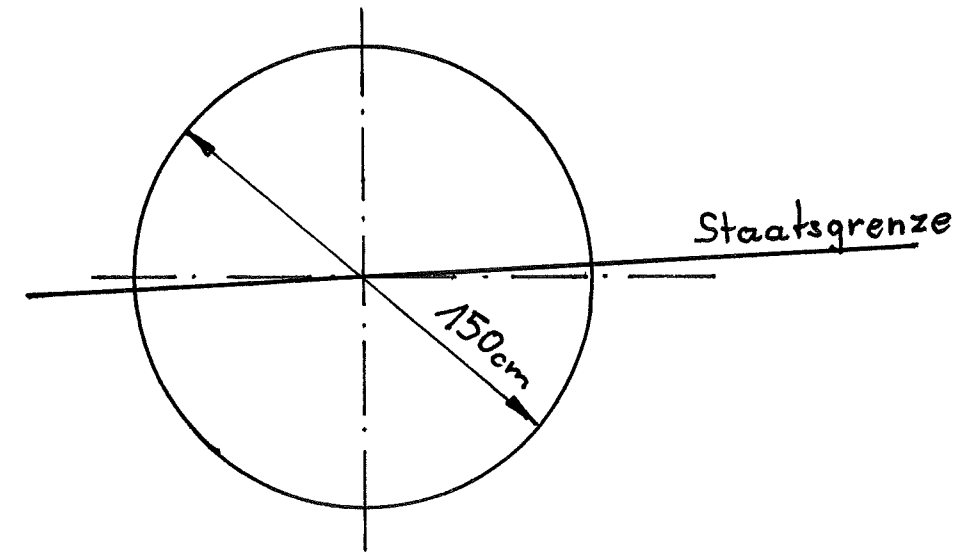

Blekova
Runder Tisch

Erstellt am: 15.10.2019 von: Ladinig Martin

Maßstab: 1:250

- Verwaltungsgrenzen
Bezirksgrenze
Gemeindegrenze
KG-Grenze
- Digitaler Kataster 10/2018
GK-Nummern
- Grenzpunkt
• Grenzpunkt gekennzeichnet
• Grenzpunkt vermarkt, keine Punktnummer
• Grenzpunkt indirekt gekennzeichnet
• Grenzpunkt nicht gekennzeichnet
• Staatsgrenzpunkt vermarkt
• Staatsgrenzpunkt indirekt vermarkt
• Staatsgrenzpunkt nicht vermarkt
□ Grundgrenzen

Finkenstein am Faaker See

Gödersdorf
75414
Parz 1736

A 1:25

38,325

38,325

150038

XXVII/78

150039

XXVII/79

Runder Tisch

0 M 1:250 15